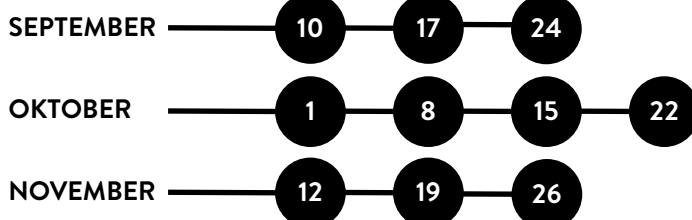

KALENDER 2017 - 2018

Ponylessen zondag te Kessel-Lo

ZONDAG

PROVINCIEDOMEIN

8u45-10u
10u-11u
11u-12u
12u-13u

reeks 1

reeks 2