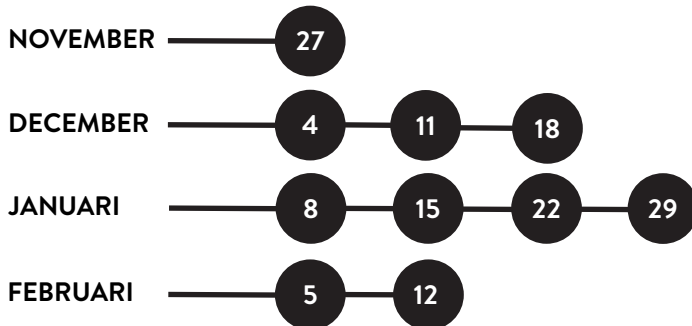

KALENDER 2024 - 2025

Ponylessen woensdag te Herent

WOENSDAG

WIMPELHOF

14u-15u
15u-16u
16u-17u
17u-18u

reeks 1

reeks 2

reeks 3