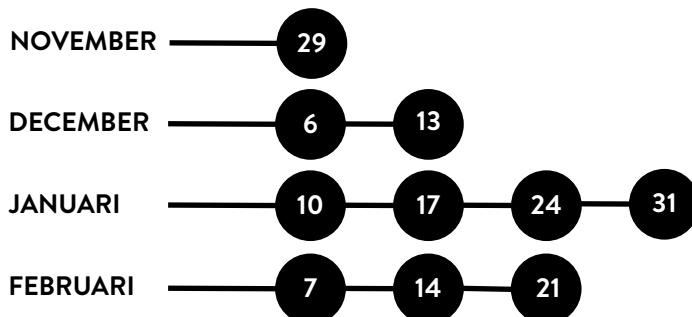

KALENDER 2024 - 2025

Zwemschool vrijdag te Wilsele

VRIJDAG

ZWEMBAD WILSELE

17u. - 18u.
18u. - 19u.
19u. - 20u.

reeks 1

reeks 2

reeks 3