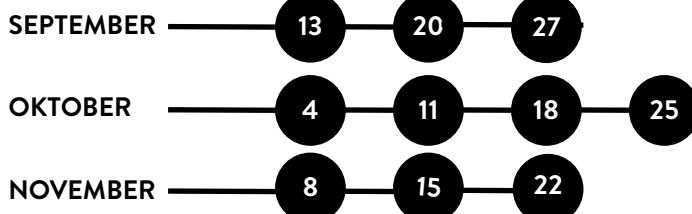

KALENDER 2024 - 2025

Zwemschool vrijdag te Wilsele

VRIJDAG

ZWEMBAD WILSELE

17u. - 18u.
18u. - 19u.
19u. - 20u.

reeks 1

reeks 2

reeks 3