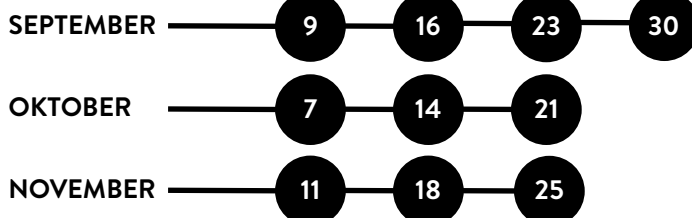

KALENDER 2017- 2018

Ponylessen zaterdag te Kessel-Lo

ZATERDAG

PROVINCIEDOMEIN

8u45-10u
10u-11u
11u-12u
13u45-15u
15u-16u
16u-17u

reeks 1

reeks 2