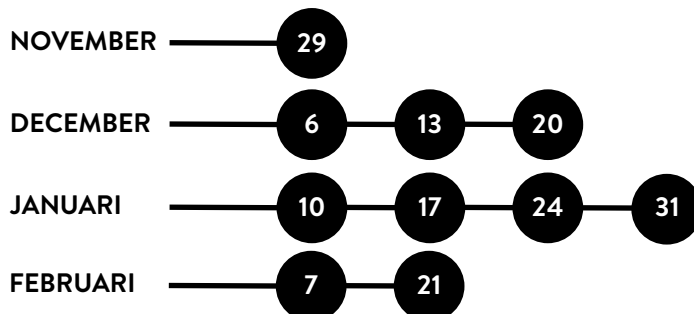

KALENDER 2017 - 2018

Ponylessen woensdag te Veltem-Beisem

WOENSDAG

WIMPELHOF

14u-15u
15u-16u
16u-17u
17u-18u

reeks 1

reeks 2

reeks 3