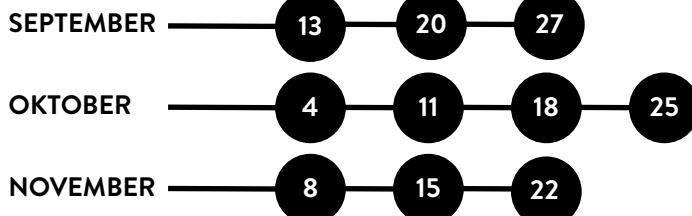

KALENDER 2017 - 2018

Ponylessen woensdag te Veltem-Beisem

WOENSDAG

WIMPELHOF

14u-15u
15u-16u
16u-17u
17u-18u

reeks 1

reeks 2

reeks 3